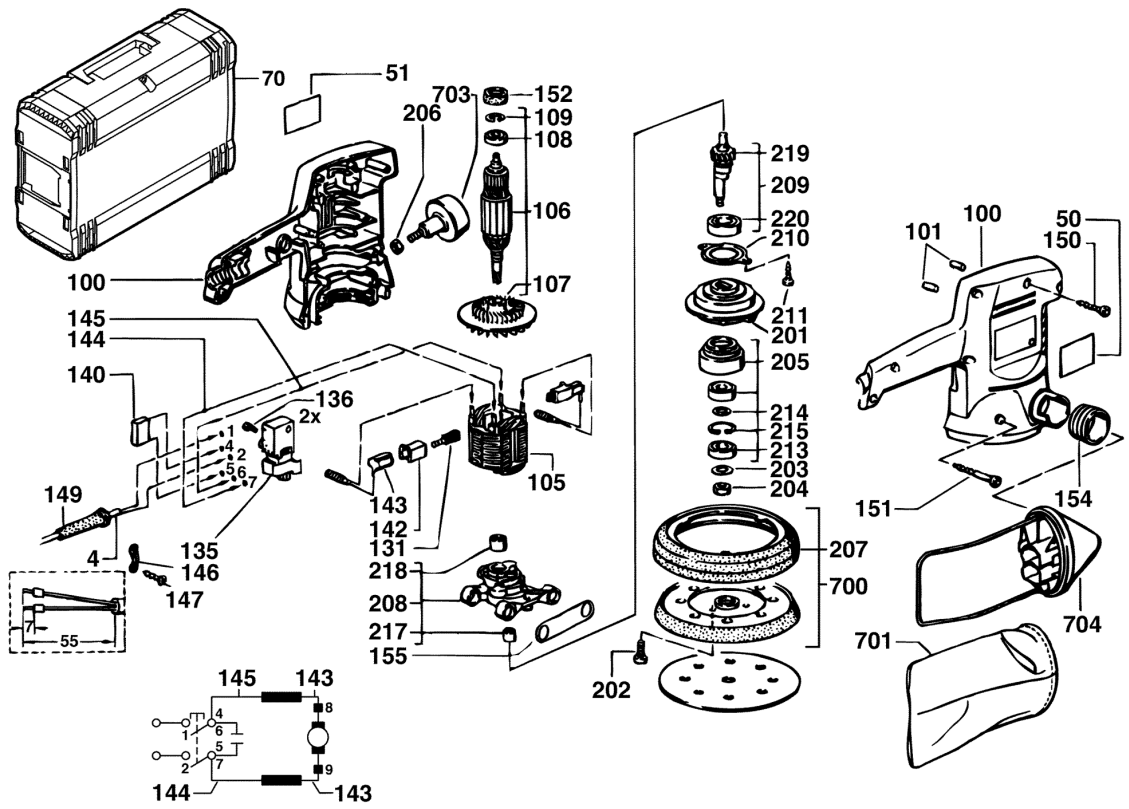

**EXE460SET# PONC.EXC 460W +ACC**

**4935357628 - EXE460 - 4000357629**

Position	Quantity	Description	Part number	EAN
0004 1	1	CABLE D"ALIMENTATI.	4931622543	4002395698318
0050 2	1	PLAQUE SIGNALETIQUE	Item discontinued(4931357635)	
0051 3	1	PLAQUE DE TYPE	Item discontinued(4931355135)	
0070 4	1	COFFRET D.TRANSPORT	Item discontinued(4931381029)	
0100 5	1	CARTER MOTEUR	Item discontinued(4931329659)	
0101 6	2	MANCHE	Item discontinued(4931244948)	
0105 7	1	CHAMP ELECTRIQUE	4931426183	4002395834822
0106 8	1	INDUIT	Item discontinued(4931329663)	
0107 9	1	VENTILATEUR	Item discontinued(4931329667)	
0108 10	1	ROULEMENT A BILLES	4931902888	4002395706372
0109 11	1	RONDELLE	4931621834	4002395696185
0131 12	1	SET DE CHARBONS	4931361733	4002395659111
0135 13	1	INTERRUPTEUR	Item discontinued(4931334796)	
0136 14	2	VIS	4931621772	4002395695973
0140 15	1	CONDENSATEUR	4931311062	4002395594818
0142 16	2	PORTE-BALAIS	4931271678	4058546466411
0143 17	2	PORTE-BALAIS	Item discontinued(4931622391)	
0144 18	1	CABLE	4931622371	4002395697625
0145 19	1	CABLE	4931253700	4002395586172
0146 20	1	BRIDE	4931256500	4002395586547
0147 21	2	VIS	4931624538	4002395760039
0149 22	1	GAINÉ DE CABLE	4931206687	4002395583379
0150 23	8	VIS	4931618253	4002395694945
0151 24	2	VIS	4931622765	4002395699094
0152 25	1	DOUILLE EN CAOUTCH.	4931329779	4002395611003
0154 26	1	GARNITURE	Item discontinued(4931308594)	
0155 27	2	COLLIER	Item discontinued(4931345482)	
0201 28	1	CONTRE POIDS	Item discontinued(4931329670)	
0202 29	3	VIS	Item discontinued(4931621525)	
0203 30	1	DISQUE	4931621679	4002395695799
0204 31	1	ECROU	Item discontinued(4931622873)	
0205 32	1	MOYEU	4931329717	4002395610921
0206 33	1	ECROU	Item discontinued(4931615993)	
0207 34	1	MANCHON	4931329695	4002395610907
0208 35	1	CARTER	Item discontinued(4931329669)	
0209 36	1	BROCHE	Item discontinued(4931329716)	
0210 37	1	CHAPEAU D.ROULEMENT	Item discontinued(4931329677)	
0211 38	2	VIS	4931317532	4002395600175
0213 39	2	ROULEMENT A BILLES	4931368037	4002395670642
0214 40	1	DISQUE 4	4931622841	4002395699452
0215 41	1	CIRCLIP	4931616614	4002395694624
0217 42	1	ROUL. A AIGUILLES	Item discontinued(4931940282)	
0218 43	1	DOUILLE	Item discontinued(4931622516)	
0219 44	1	BROCHE	4931329672	4002395610877
0220 45	1	ROULEMENT A BILLES	Item discontinued(4931623202)	
0703 46	1	POIGNEE ROS150 (x1)	Item discontinued(4931311721)	
0704 47	1	SUPPORT SAC 313096 (x1)	Item discontinued(4931329719)	
0700 48	1	Disque 150MM ROS150 (x1)	4932357591	4002395343317