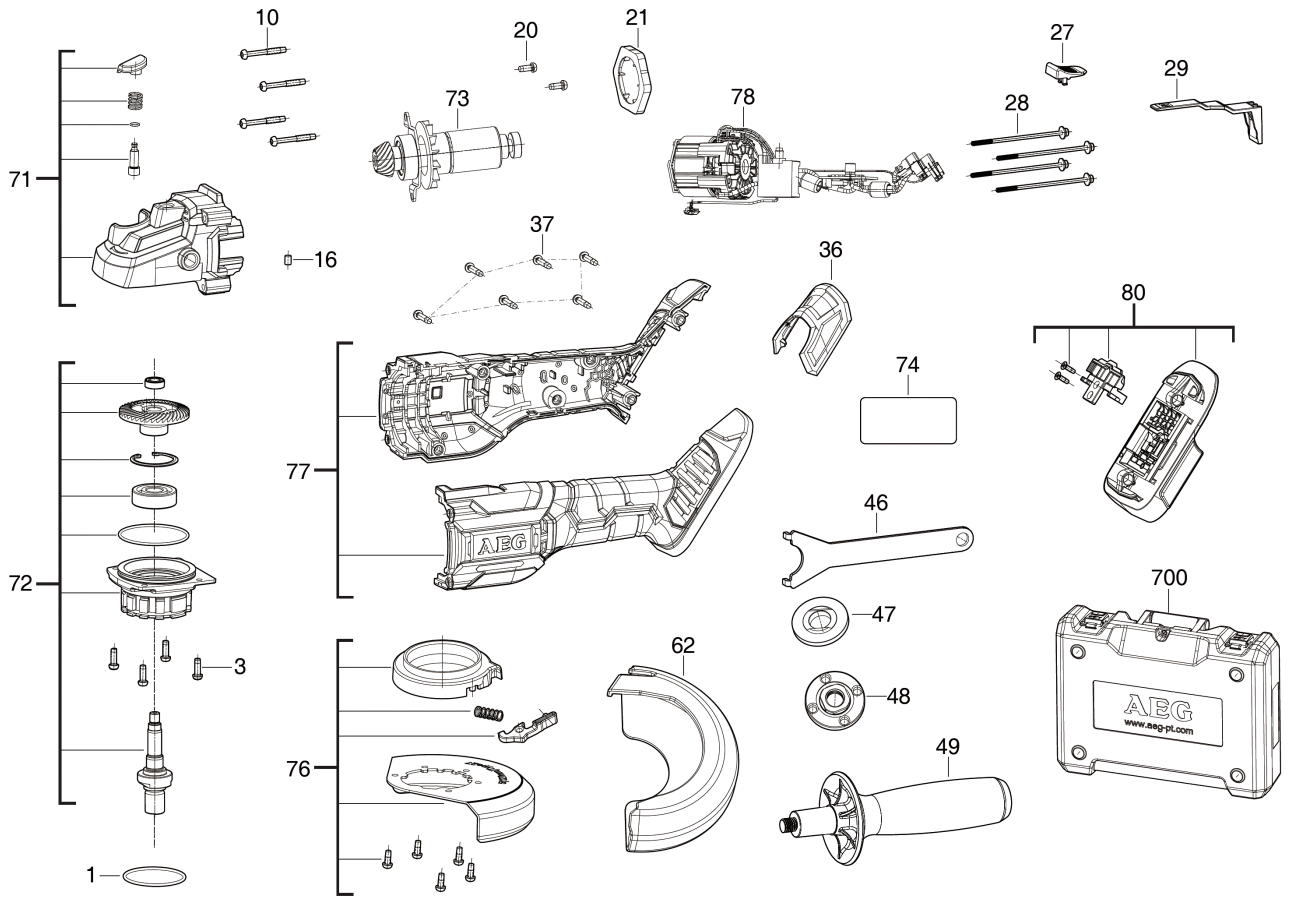

# BEWS18-115BL-0\_Smerigliatrice

4935464415 - BEWS18-115BL-0 - 4000469025

Position	Quantity	Description	Part number	EAN
0001 1	1	ANELLO	4931466481	4058546276980
0003 2	4	VITE	4931466482	4058546276997
0010 3	4	VITE	4931448858	4002395179275
0016 4	1	INDOTTO COMPL. 240V	4931466483	4058546277000
0020 5	2	VITE	660165015	4002395849826
0021 6	1	SOSTEGNO L.DISTANCA	4931465130	4058546232306
0027 7	1	PULSANTE	4931461894	4058546229948
0028 8	4	VITE	4931466484	4058546277017
0029 9	1	LEVA INTERRUETTORE	4931461895	4058546229955
0036 10	1	CALOTTA	4931466485	4058546277024
0037 11	6	VITE	4931461357	4058546035297
0046 12	1	CHIAVE A RULLINO	4931466486	4058546277031
0047 13	1	DADO A FLANGIA	4931466487	4058546277048
0048 14	1	DADO A FLANGIA	4931466488	4058546277055
0049 15	1	IMPUGNATUR.SUPPLEM.	4931466489	4058546277062
0062 16	1	PROTEZIONE	4931466517	4058546277345
0071 17	1	CARCASSA ANTERIORE	4931466490	4058546277079
0072 18	1	CARCASSA ANTERIORE	4931466491	4058546277086
0073 19	1	MOTOR ASSEMBLY	4931466492	4058546277093
0074 20	1	TARGHETTA	Item discontinued(4931466493)	
0076 21	1	PROTEZIONE	4931466494	4058546277116
0077 22	1	CARCASSA	4931466495	4058546277123
0078 23	1	ELETTRONICO	4931466496	4058546277130
0080 24	1	TERMINALE DI CAVO	4931466498	4058546277154
0700 25	1	VALIGETTA TRASPORTO	4931466610	4058546278274