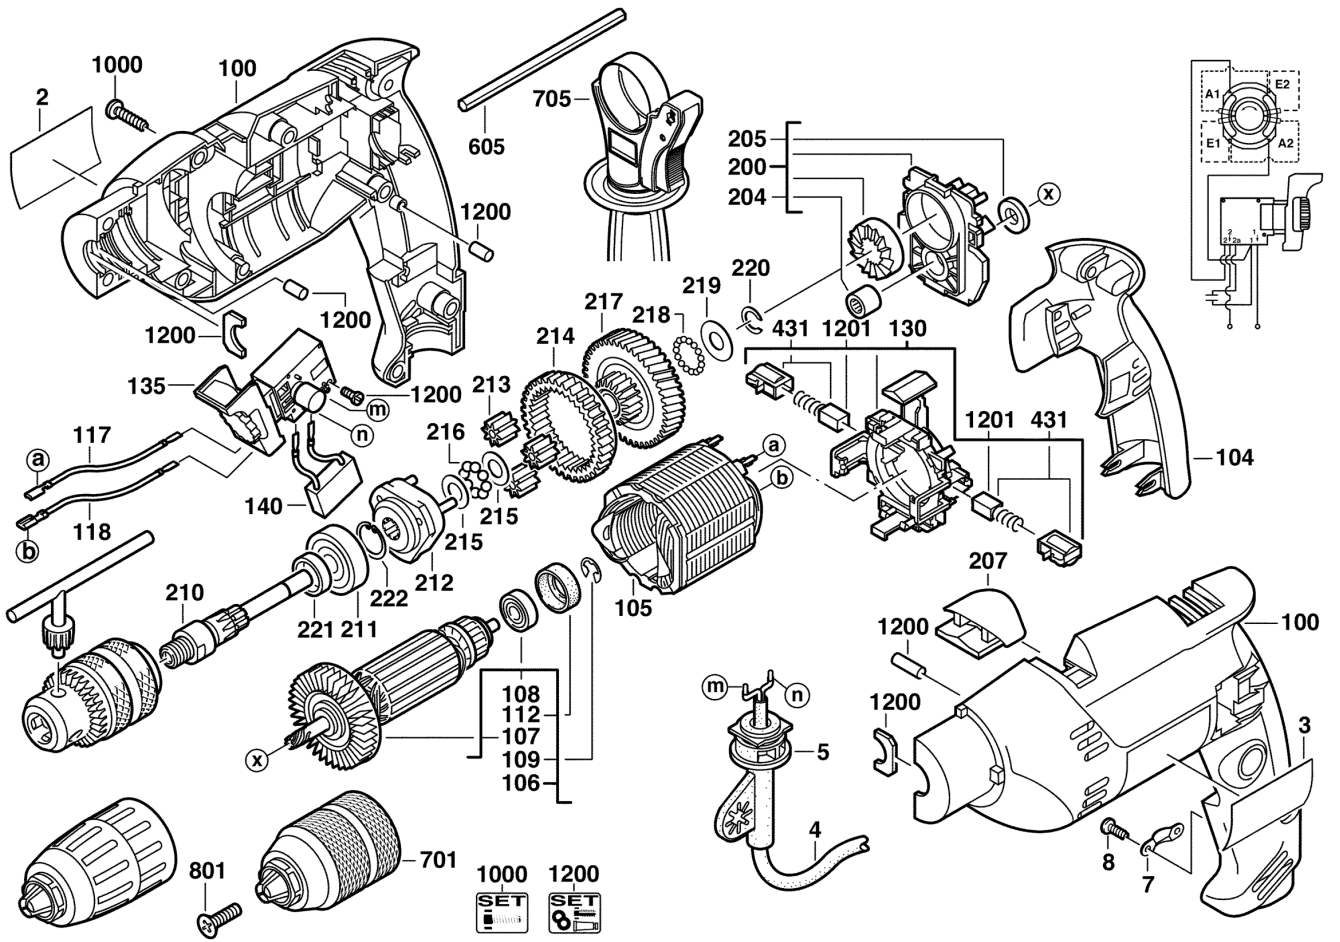

# DRILL BE630R/SUPERT/S IN2

4935380540 - BE630R - 4000380541

Position	Quantity	Description	Part number	EAN
0002 1	1	RATING PLATE	Item discontinued(4931380549)	
0003 2	1	TYPE PLATE	Item discontinued(4931355127)	
0004 3	1	CONNECTION CABLE	4931622543	4002395698318
0005 4	1	CABLE ENTRY SLEEVE	4931357283	4002395648962
0007 5	1	CABLE COLLAR	4931256500	4002395586547
0008 6	2	SCREW	4931624538	4002395760039
0100 7	1	HOUSING	4931415711	4002395835461
0104 8	1	HOUSING COVER	4931380436	4002395689484
0105 9	1	ELECTRIC FIELD	4931442718	4002395883219
0106 10	1	ARMATURE	4931442649	4002395885114
0107 11	1	FAN	4931330633	4002395612321
0108 12	1	BALL BEARING	4931902888	4002395706372
0109 13	1	WASHER	4931621834	4002395696185
0112 14	1	RUBBER SLEEVE	4931306351	4002395592777
0117 15	2	WIRE	4931253700	4002395586172
0118 16	1	WIRE	4931253700	4002395586172
0130 17	1	SET COLLAR	4931380433	4002395689453
0135 18	1	SWITCH BOARD	4931372529	4002395675920
0140 19	1	CAPACITOR	4931311062	4002395594818
0200 20	1	BEARING END PLATE	4931330999	4002395612949
0204 21	1	NEEDLE BEARING	4931219424	4002395583874
0205 22	1	FELT WASHER	4931357000	4002395648450
0207 23	1	PROTECTIVE CAP	4931357206	4002395648856
0210 24	1	DRILL SPINDLE	4931409805	4002395841868
0211 25	1	BALL BEARING	4931804500	4002395705894
0212 26	1	PINION CAGE	4931357173	4002395648757
0213 27	3	PLANET WHEEL	4931357172	4002395648740
0214 28	1	INTERN.GEARED WHEEL	4931357093	4002395648597
0215 29	2	WASHER	4931357269	4002395648924
0216 30	8	BALL	4931805413	4002395706020
0217 31	1	GEAR	4931364131	4002395663323
0218 32	15	BALL	4931623449	4002395702213
0219 33	1	WASHER	4931364128	4002395663309
0220 34	1	SPRING RING	4931623066	4002395700233
0221 35	1	SLEEVE	4931324482	4002395605941
0222 36	1	RING D471 12X1	4931605142	4002395693627
0431 37	1	CARBON BRUSH SET	4931392563	4002395740369
1000 38	1	BOLT SET	4931320180	4002395602346
1200 39	1	MAINTENANCE SET	4931364145	4002395663361
1201 40	1	CARBON BRUSH SET	4931392602	4002395740567
0701 41	1	Keyless Chuck 1.5-13 1/2x20-1pc	4932376533	4002395346349